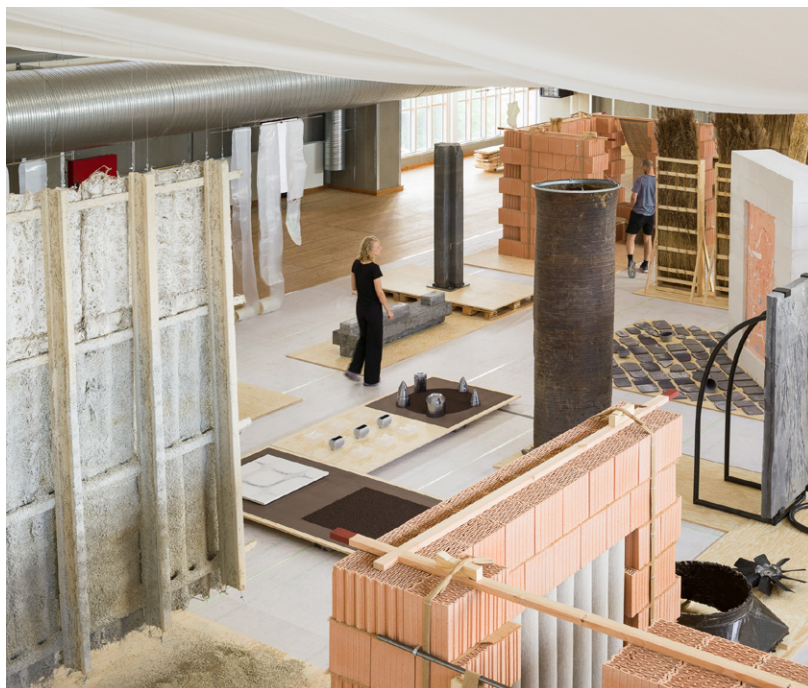

THORAVEJ 29

2023-25. 6000M2. KØBENHAVN. TRANSFORMATION.

Før ↑

Efter ↓

Fotos: Hampus Berndtson. Visualiseringer: pihlmann architects/ArtefactoryLab

HAMP, KALK, VAND: RESET MATERIALS

2023. KØBENHAVN. Udstilling.