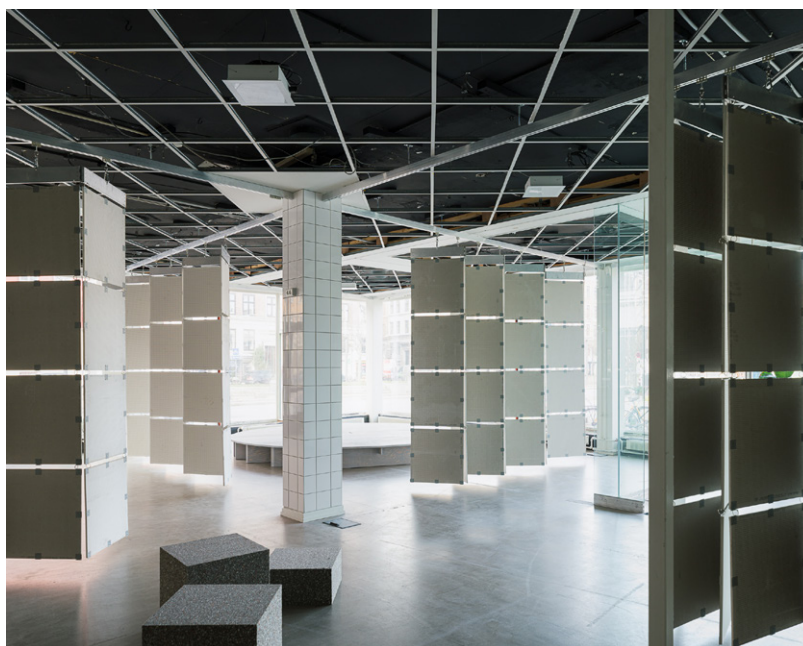

HOUSE14A

2023. 166M2. HELLERUP. TRANSFORMATION.

Fotos: Hampus Berndtson

ART HUB COPENHAGEN

2021. 200M2. KØBENHAVN. TRANSFORMATION.

Før ↑

Efter ↓

Fotos: Hampus Berndson