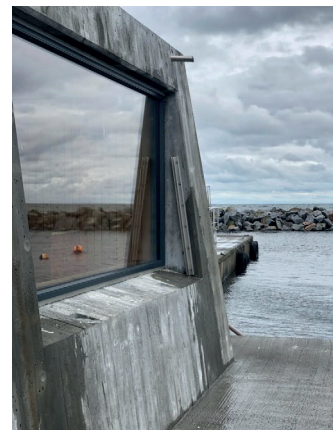

WARRING ARKITEKTER

NYT SOMMERHUS

SAMARBEJDE MED KARINA SØGÅRD - OPFØRT

NY SAUNA - BORNHOLM

SAMARBEJDE MED NOVAFROM ARKITEKTER - OPFØRT

RENOVERING AF ÆLDRE VILLA

OPFØRT

OMBYGNING FRA INSTITUSION TIL BOLIG