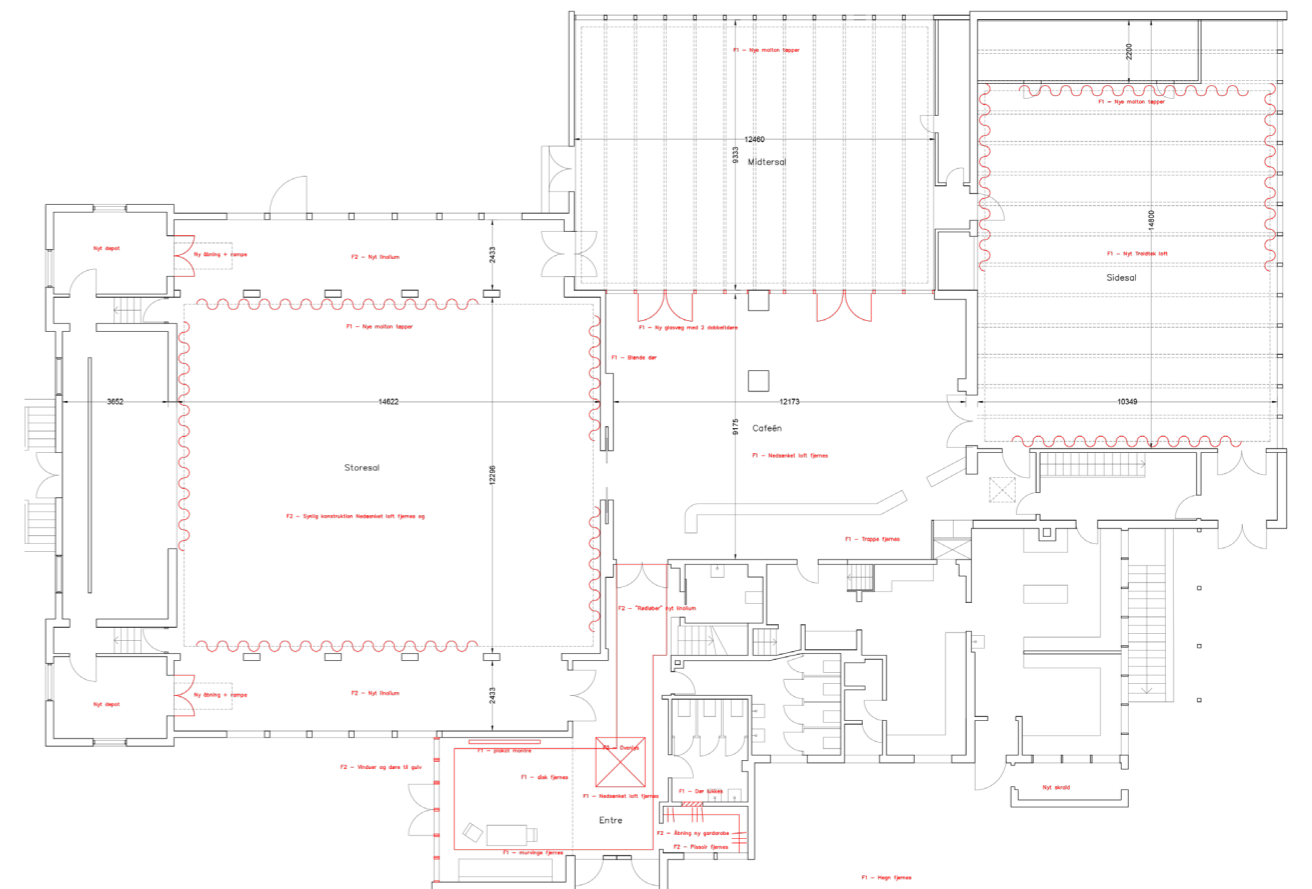

2. Pavillon K Transformation af kommunal bygning til lokale professionelle scenekunstnerer i Vordingborg. (støttet af Underværker)