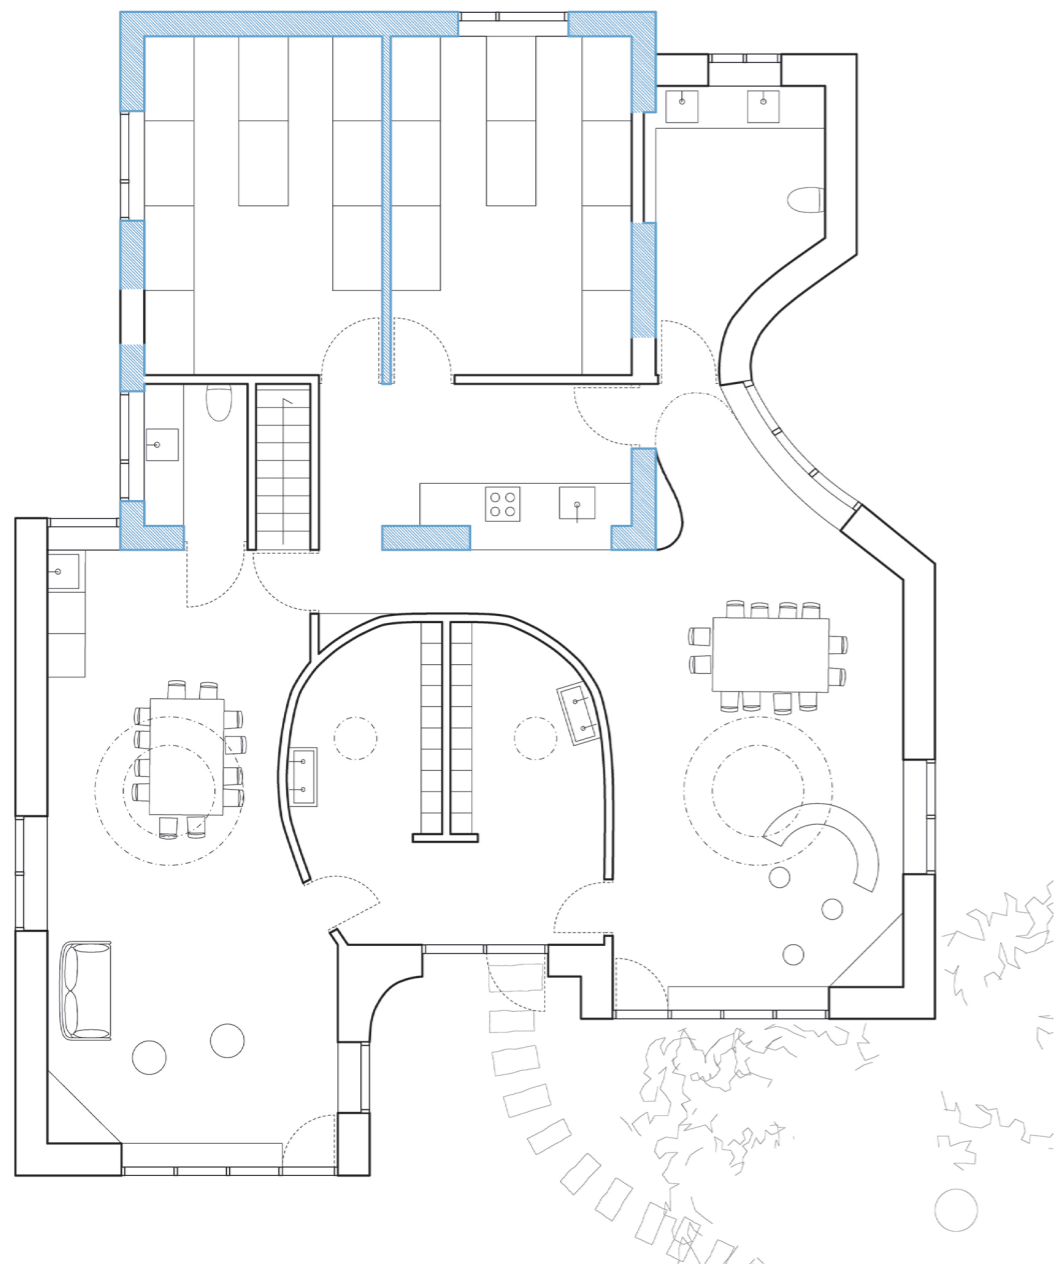

3. Rudolfsteiner Vuggestue Til -og ombygning af eksisterende bygning til Rudolf Steiner vuggestue i Vordingborg. (Igangværende)