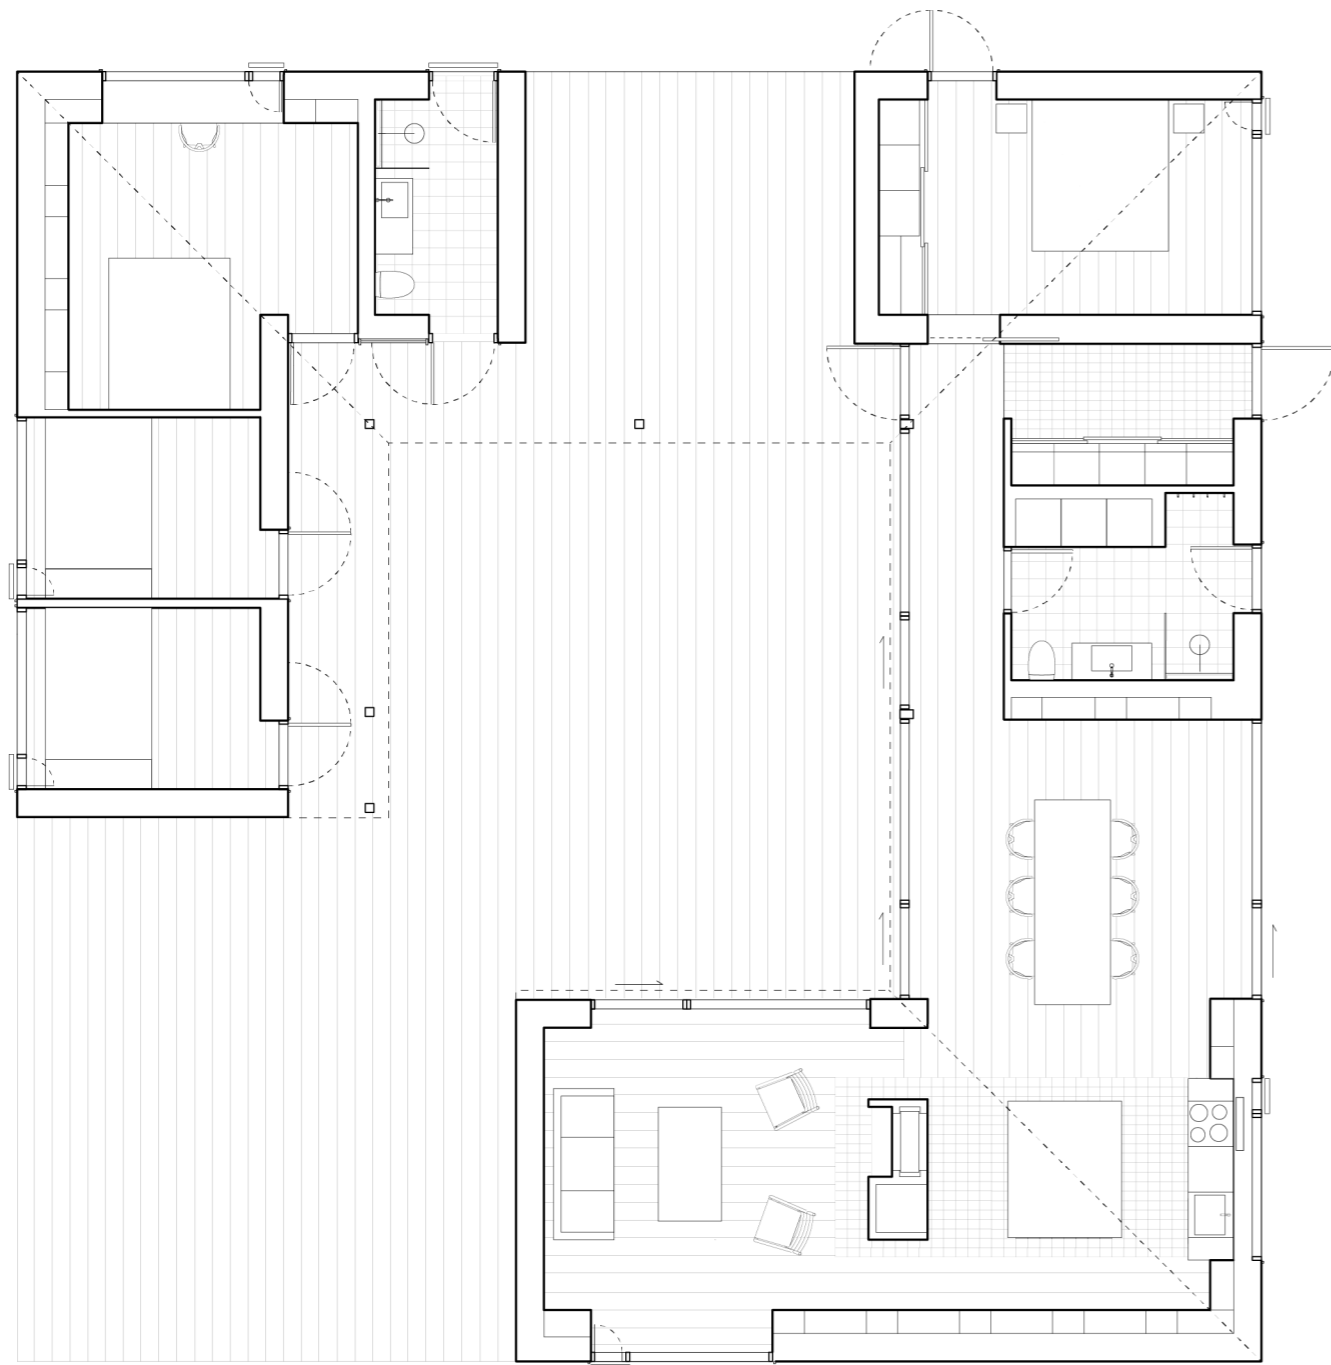

lynge\_\_lynge

Reference projekter

1. Gårdhus Sommerhus til flere generationer i Asserbo. Samarbejde med Mette Lange Architects Foto Hampus Berndtson

1. Gårdhus Sommerhus til flere generationer i Asserbo. Samarbejde med Mette Lange Architects Foto Hampus Berndtson